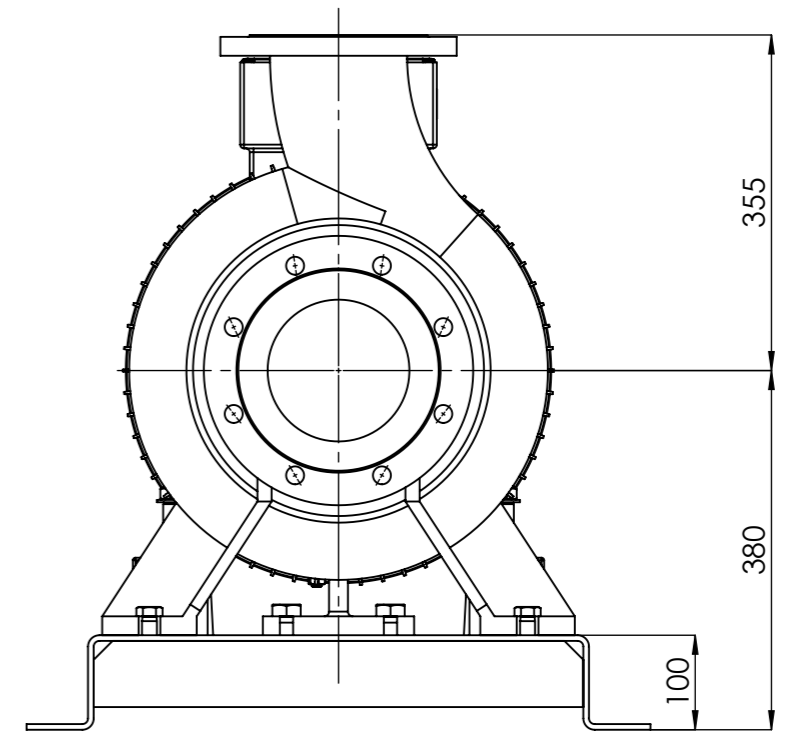

NHVe.125-315 [37,0 kW] n= 1450 obr/min

NHVe.125-315	37,0kW/1450 rpm	 Grudziądz Ul. Droga Jeziorna 8
	225-4	