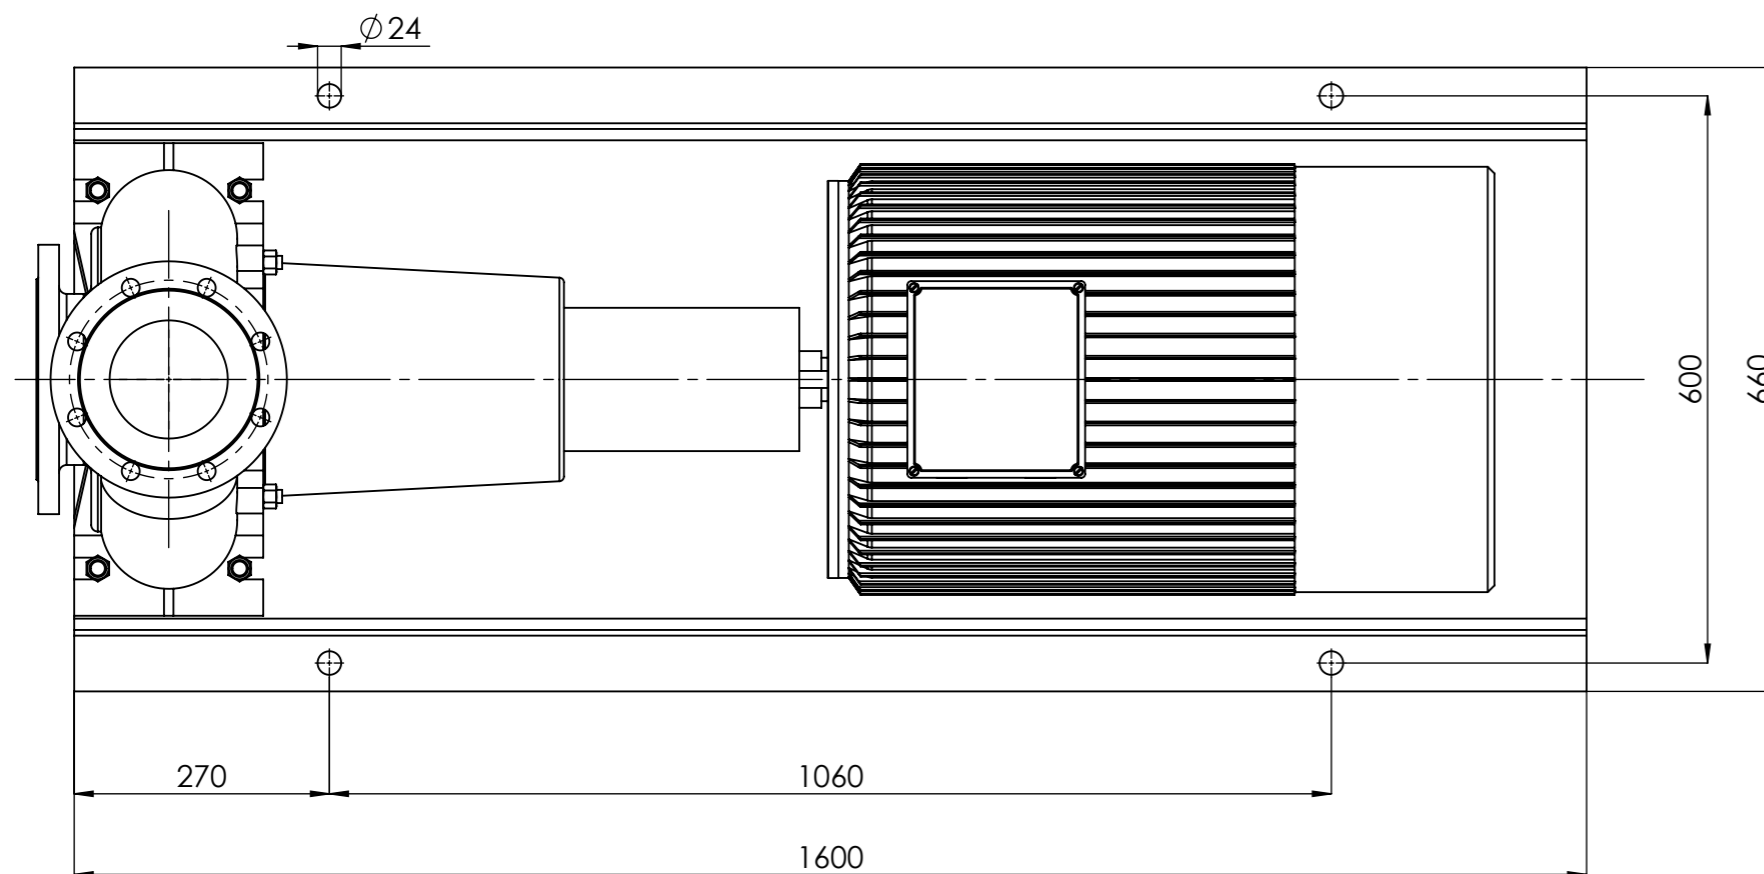

NHVe.125-315 [37,0 kW] n= 1450 obr/min

NHVe.125-315	37,0kW/1450 rpm	 Grudziądz Ul. Droga Jeziorna 8
	225-4	