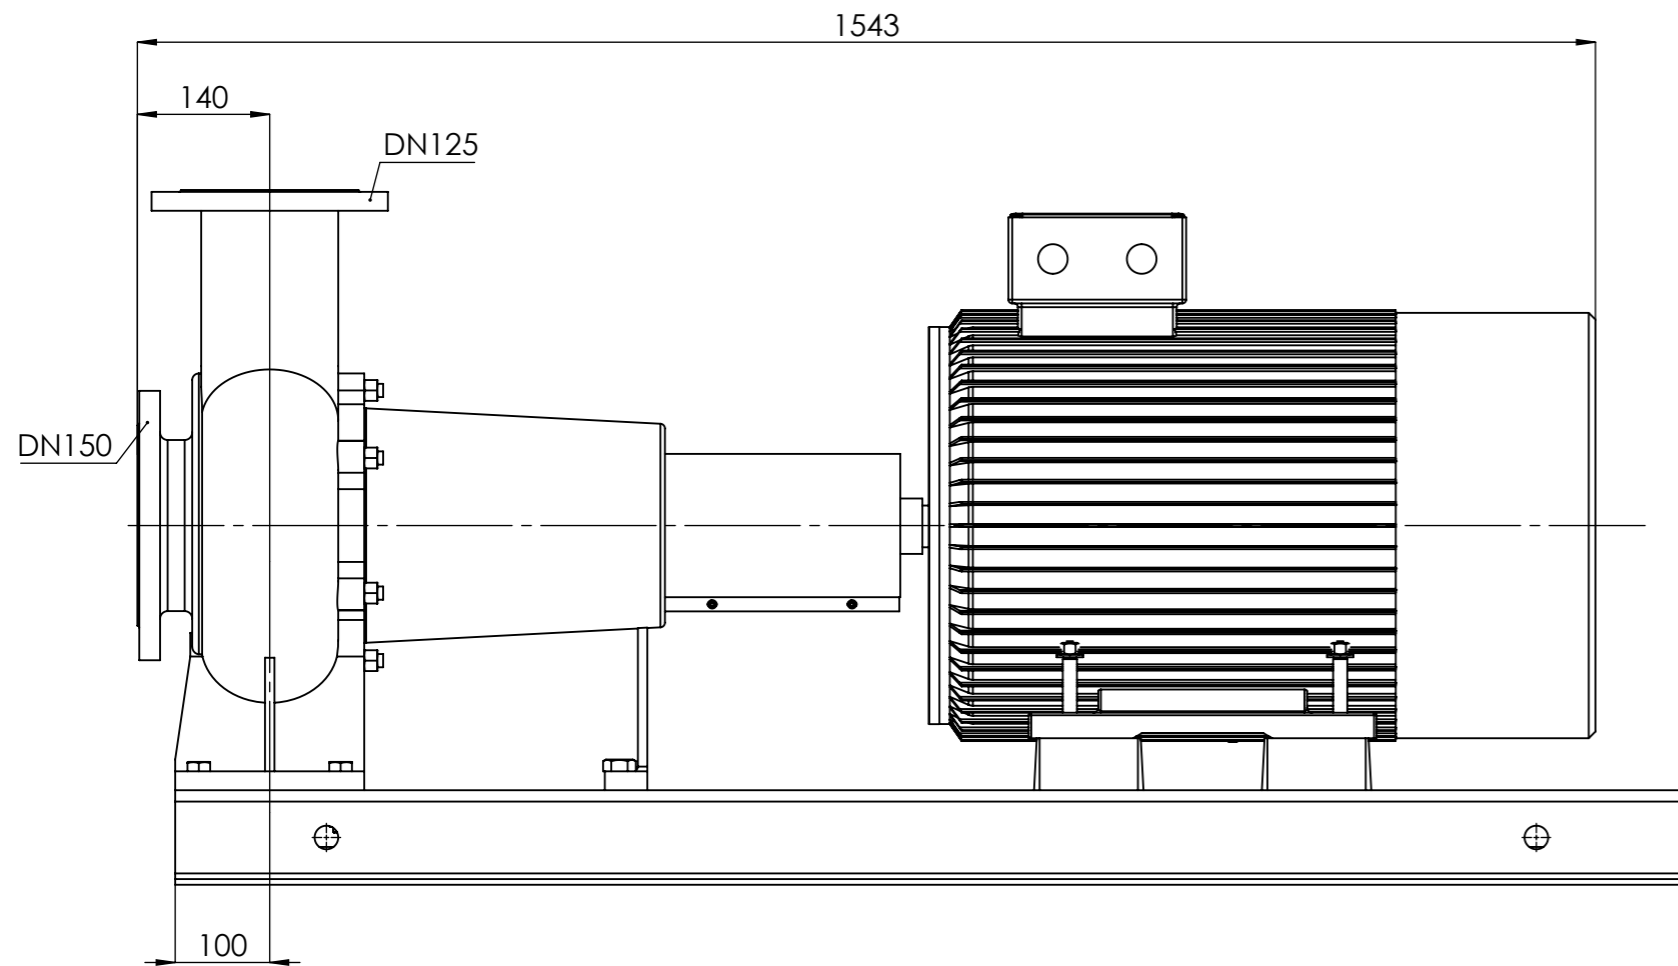

NHVe.125-315 [37,0 kW] n= 1450 obr/min

NHVe.125-315	37,0kW/1450 rpm	 Grudziądz Ul. Droga Jeziorna 8
	225-4	