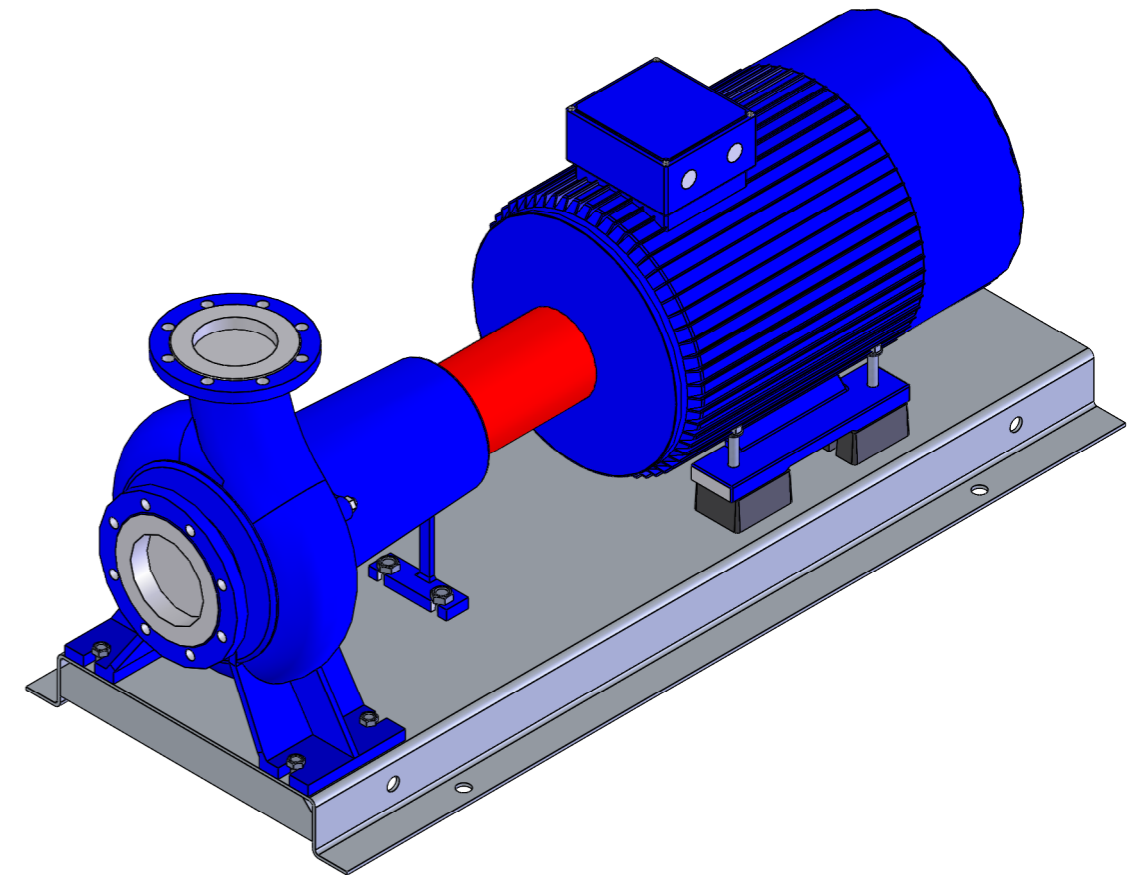

NHVe.125-315 [37,0 kW] n= 1450 obr/min

NHVe.125-315	37,0kW/1450 rpm	 Grudziądz Ul. Droga Jeziorna 8
	225-4	